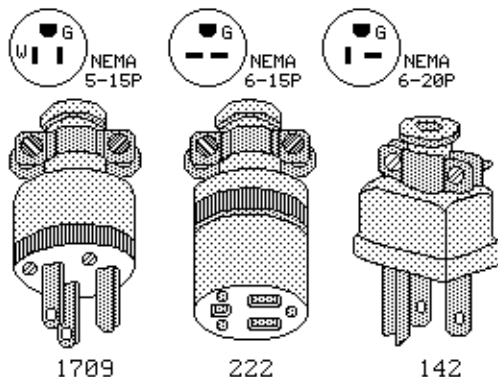

UL CSA

1709

222

142

Dimensions
= mm

1709

222

Kabel \varnothing / Cord Dia 6.35 - 15.24mm
(Cat #142 max. 9.91mm)Stecker und Kupplungen mit außen-
liegender Zugentlastung, 2P+Erde,
Hartgummi, schwarz

*Cat.No. 142 Nicht/Not UL/CSA

Plugs and Connectors with Cable Clamp,
2-Pole 3-Wire Ground, Black RubberCat.No. 142 Square Rubber Plug Black
Height 42.9 incl. Clamp, Base 35.7 x
25.4 x Height 22.2, NOT UL/CSA listed

Catalog No.	NEMA	Vac	Amp	ANSI	Description	Wght/ea	EDP-No	UPE/Pack
1709	5-15P	125	15	C73.11	Stecker Plug	55g	100142	100/10
1711	6-15P	250	15	C73.20	Stecker Plug	55g	107190	100/10
1703-BOX	6-20P	250	20	C73.51	Stecker Plug	55g	107191	100/10
222	5-15R	125	15	C73.11	Kupplung Connector	72g	100314	100/10
229	6-15R	250	15	C73.20	Kupplung Connector	72g	107192	100/10
142*	5-15P	125	15	C73.11	Stecker Plug	44g	100108	100/10