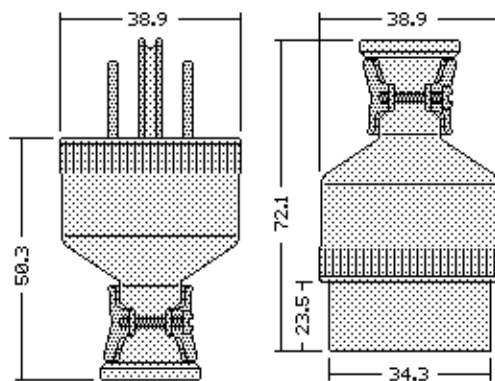

UL CSA

1709

222

142

Dimensions
= mm

1709

222

Kabel \varnothing / Cord Dia 6.35 - 15.24mm
(Cat #142 max. 9.91mm)Stecker und Kupplungen mit außen-
liegender Zugentlastung, 2P+Erde,
Hartgummi, schwarz

*Cat.No. 142 Nicht/Not UL/CSA

Plugs and Connectors with Cable Clamp,
2-Pole 3-Wire Ground, Black RubberCat.No. 142 Square Rubber Plug Black
Height 42.9 incl. Clamp, Base 35.7 x
25.4 x Height 22.2, NOT UL/CSA listed

Catalog No.	NEMA	Vac	Amp	ANSI	Description	Wght/ea	EDP-No	UPE/Pack
1709	5-15P	125	15	C73.11	Stecker Plug	55g	100142	100/10
1711	6-15P	250	15	C73.20	Stecker Plug	55g	107190	100/10
1703-BOX	6-20P	250	20	C73.51	Stecker Plug	55g	107191	100/10
222	5-15R	125	15	C73.11	Kupplung Connector	72g	100314	100/10
229	6-15R	250	15	C73.20	Kupplung Connector	72g	107192	100/10
142*	5-15P	125	15	C73.11	Stecker Plug	44g	100108	100/10