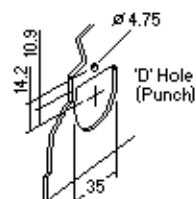

Mounting Hole
 \varnothing 33.5mm max.

38/10

1-GANG
 (114x70)mm

38GF10

AUSTRALIA

Panel mounting Cat #38

Dimensions - mm

Supplied for 2.5mm thick panel.
 Alternative thickness 1.2, 1.5,
 1.6, 2.0 and 2.2mm

Panel 2 to 3.5mm max.

PANEL MOUNTED PLUG BASES 250Vac
 (Size: 43mm dia x 25mm deep.)

Einbau-/Laborsteckdose
 für Frontplatteneinbau

Standard Farbe/Color: weiß/White
 (Weitere Farben auf Anfrage)
 (Further Colors Upon Request)

Cat.No.	Amp.	Beschreibung / Description	UPE/Packed
38/10	10	Steckdose/Plug Base, 3pin Flat (Flachstifte)	250/10
38/15	15	Steckdose/Plug Base, 3pin Flat (Flachstifte)	250/10
38/20	20	Steckdose/Plug Base, 3pin Flat (Flachstifte)	250/10
38/25	25	Plug Base, 3pin, L Shaped Earth, Flat Active/Neutral	250/10
38/1R	10	Plug Base, 3pin, Round Earth, Flat Active/Neutral	250/10
38/2R	10	Plug Base, 3pin, Flat Earth, Round Active/Neutral	250/10
38GF10	10	Cat#38 mit Abdeckplatte / with Wallplate, 3pin Flat	200/10
38GF15	15	Cat#38 mit Abdeckplatte / with Wallplate, 3pin Flat	200/10
38GF20	20	Cat#38 mit Abdeckplatte / with Wallplate, 3pin Flat	200/10
38GFA	--	nur Abdeckplatte / Wallplate only, used with Cat#38	on Request