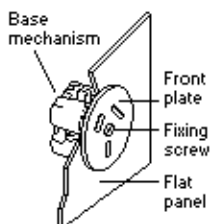

Mounting Hole
 \varnothing 33.5mm max.

38/10

1-GANG
 (114x70)mm

38GF10

AUSTRALIA

Panel mounting Cat #38

Dimensions - mm

Supplied for 2.5mm thick panel.
 Alternative thickness 1.2, 1.5,
 1.6, 2.0 and 2.2mm

Panel 2 to 3.5mm max.

PANEL MOUNTED PLUG BASES 250Vac
 (Size: 43mm dia x 25mm deep.)

Einbau-/Laborsteckdose
 für Frontplatteneinbau

Standard Farbe/Color: weiß/White
 (Weitere Farben auf Anfrage)
 (Further Colors Upon Request)

Cat.No.	Amp.	Beschreibung / Description	UPE/Packed
38/10	10	Steckdose/Plug Base, 3pin Flat (Flachstifte)	250/10
38/15	15	Steckdose/Plug Base, 3pin Flat (Flachstifte)	250/10
38/20	20	Steckdose/Plug Base, 3pin Flat (Flachstifte)	250/10
38/25	25	Plug Base, 3pin, L Shaped Earth, Flat Active/Neutral	250/10
38/1R	10	Plug Base, 3pin, Round Earth, Flat Active/Neutral	250/10
38/2R	10	Plug Base, 3pin, Flat Earth, Round Active/Neutral	250/10
38GF10	10	Cat#38 mit Abdeckplatte / with Wallplate, 3pin Flat	200/10
38GF15	15	Cat#38 mit Abdeckplatte / with Wallplate, 3pin Flat	200/10
38GF20	20	Cat#38 mit Abdeckplatte / with Wallplate, 3pin Flat	200/10
38GFA	--	nur Abdeckplatte / Wallplate only, used with Cat#38	on Request