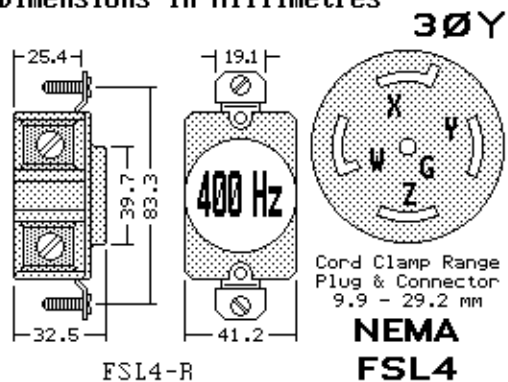

Dimensions in Millimetres

FSL4-R

UL

CSA■

120/208V AC-30A

4-Pole 5-Wire Ground

LOCKING

400 Hz

Catalog No.	Beschreibung	Description	UPE/Packed
FSL4-P	Stecker	Plug	10
FSL4-C	Kupplung	Connector	10
FSL4-R■	Steckdose	Flush Receptacle	10

3 und 4 polige Steckverbindungen  
für 400 Hz Anwendung auf Anfrage

3 and 4 Wire Devices for  
use at 400 Hz upon Request