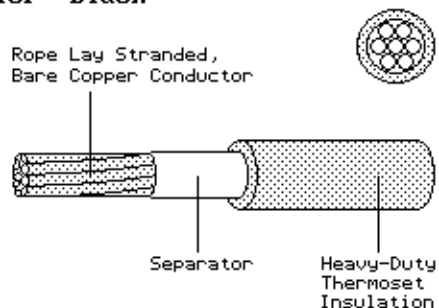

Farbe: schwarz
Color: Black

Schweißleitung
Welding Cable

600V AC +90°C

available UPE/Packed
76m, 152m, 304m, 762m
on limited sizes

UL 600V CSPE lieferbar auf Anfrage
CSA Type R2 available upon Request

Orange insulation available

Catalog Number	Reference Code (old)	AWG MCM	Size mm ²	Draht x Ø Stranding	Außen Ø O.Dia.	Amp. at 30m
21698 BLK	ES-12794-001-000	6	13.3	266x0.255	8.5	75
21699 BLK	ES-12794-002-000	4	21.2	420x0.255	10.2	100
21700 BLK	ES-12794-004-000	2	33.6	665x0.255	11.8	200
21701 BLK	ES-12794-005-000	1	42.4	936x0.255	14.4	250
21702 BLK	ES-12794-006-000	1/0	53.4	1064x0.255	15.6	300
21703 BLK	ES-12794-007-000	2/0	67.5	1323x0.255	16.1	375
21704 BLK	ES-12794-008-000	3/0	85.0	1666x0.255	17.8	450
21705 BLK	ES-12794-009-000	4/0	107.2	2107x0.255	20.2	550
30088 BLK	----	250		2516x0.255	21.8	455
30089 BLK	----	350		3478x0.255	24.6	570
35379 BLK	----	500		5002x0.255	29.2	700