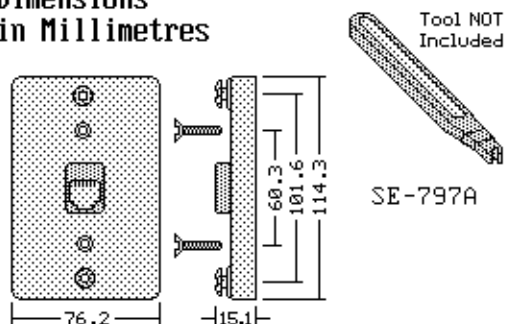

Dimensions in Millimetres

UL CSA■

UL/CSA listing for
Cat. No. SE-797A
not applicable!

Modular Jack

Type 630A

Telefonsteckdose, Edelstahl-
abdeckung für Standardboxen
Schnellanschlußverbindung
max. \varnothing 0.6 mm, ohne Anschluß-
werkzeug

Phone Jack, Stainless Steel
Cover for Standard Boxes, Quick
Connection of 24-26 AWG, Note:
Installation Tool is Optional

Catalog Number	Description	UPE/Packed
SE-630A4■	4-Conductors 6-Positions	160
SE-630A6■	6-Conductors 6-Positions	160
SE-797A	Anschlußwerkzeug / Installation Tool	1250
40223-S	4-Conductors 6-Positions incl. Anschl.Werkzeug/Inst.Tool	50