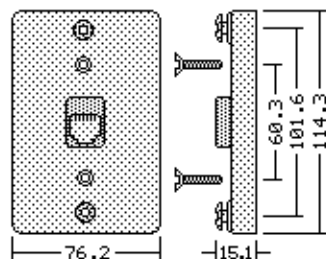

Dimensions in Millimetres

UL CSA■

Modular Jack

Type 630A

Telefonsteckdose, Edelstahl-
abdeckung für Standardboxen
Schraubanschlußverbindung
bzw. -klemmen

Phone Jack, Stainless Steel
Cover for Standard Boxes, Screw
Terminals

Catalog Number	Description	UPE/Packed
SE-630AD4■	4-Conductors 6-Positions	160
SE-630AD6■	6-Conductors 6-Positions	160
40226-S■	6-Conductors 6-Positions	50