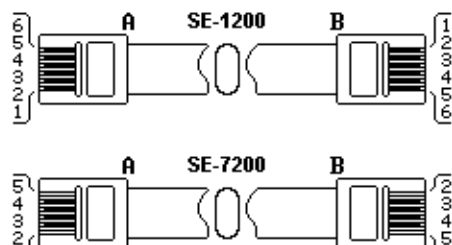

Modular Plug
on Both Ends

1—1
2—2
3—3
4—4
5—5
6—6

UL CSA

Modular Line Cords

8 Conductor Cords
upon Request!

COLOR: silbergrau
Silver Satin

Modular-Zwischenleitung, an jeder Seite einen Modularstecker

Catalog Number	Länge / Length		Description		UPE/Packed
SE-1200-07-W	2.13m	7'	6-Cond	6-Pos	150
SE-1200-14-W	4.27m	14'	6-Cond	6-Pos	150
SE-1200-25-W	7.62m	25'	6-Cond	6-Pos	100
SE-7200-07-W	2.13m	7'	4-Cond	6-Pos	150
SE-7200-14-W	4.27m	14'	4-Cond	6-Pos	150
SE-7200-25-W	7.62m	25'	4-Cond	6-Pos	100