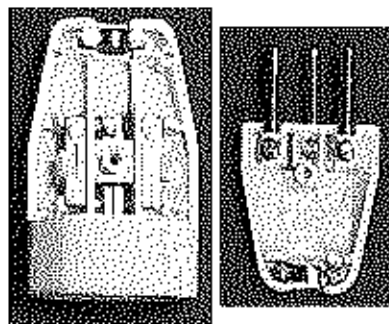

8048S

Typ 12

2309S

Typ 13

SEU

250V AC-10A

2-Pole 3-Wire Ground

Stecker und Kupplung, montierbar,
mit drei runden Stiften (Ø 4mm)

Plug and Connector, Rewirable,
with Three Round Pins (4mm Dia)

Catalog#	Typ	Beschreibung	Description		UPE/Packed
8048 S	12	Stecker, schwarz	Plug, Black	Polyamid	50
521 BK	12	Stecker, schwarz	Plug, Black	Thermoplast	100
8048 W	12	Stecker, weiß	Plug, White	Polyamid	50
521 WH	12	Stecker, weiß	Plug, White	Thermoplast	100
2309 S	13	Kupplung, schwarz	Connector, Black	Polyamid	25
555 BK	13	Kupplung, schwarz	Connector, Black	Thermoplast	50
2309 W	13	Kupplung, weiß	Connector, White	Polyamid	25
555 WH	13	Kupplung, weiß	Connector, White	Thermoplast	50