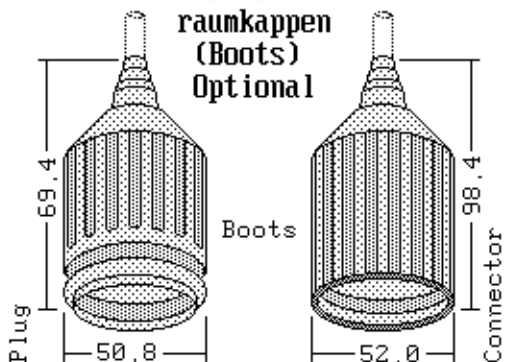

UL CSA

Dimensions
= mmFeucht-
raumkappen
(Boots)
Optional

Kabel Ø / Cord Dia 6.2 - 17.8mm

6017, 6017-Y

6018, 6018-Y

INDUSTRIAL SPECIFICATION GRADE

Stecker und Kupplungen, farbiges
Nylon Gehäuse, weißer Nylon
Körper, 2polig + Erde,
IndustrierausführungPlugs and Connectors, Colored Nylon
Cover, White Nylon Base,
2-Pole 3-Wire Grounding, Industrial

Catalog No.	NEMA	Vac	Amp	ANSI	Beschreibung/Description	Color	UPE/Pack
5266-CY	5-15P	125	15	C73.11	Stecker / Plug	Yellow	50
5366-CY	5-20P	125	20	C73.12	Stecker / Plug	Yellow	50
5666-CY	6-15P	250	15	C73.20	Stecker / Plug	Yellow	50
5466-CY	6-20P	250	20	C73.51	Stecker / Plug	Yellow	50
5269-CY	5-15R	125	15	C73.11	Kupplung / Connector	Yellow	50
5369-CY	5-20R	125	20	C73.12	Kupplung / Connector	Yellow	50
5669-CY	6-15R	250	15	C73.20	Kupplung / Connector	Yellow	50
5469-CY	6-20R	250	20	C73.51	Kupplung / Connector	Yellow	50