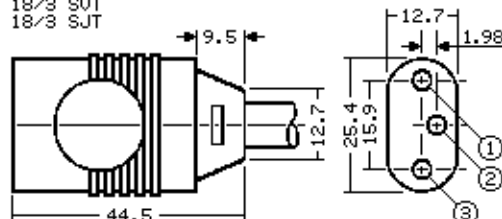

125V, 60°C

A-8731

NEMA  
5-15P

A-7321-3 or A-7321-8

25.4 x 12.7

Used w/Special  
Recessed Male  
Receptacles

UL CSA

Dimensions

= mm

Used On:  
18/3 SUT  
18/3 SJT

A-7321-(X) Female

Colors:	(X)	(1)	(2)	(3)
Black or Gray	-3	Recess	Flush	Recess
875 Watt 60°C		Black	Green	White
7 Amp. UL 817	-8	Recess	Flush	Recess
125 Vac CSA 895 B		White	Green	Black

Anschlußleitung, ungeschirmt,  
Stecker gerade, Spezial-  
Kupplungsdose gerade mit  
runden Stiften

Power Supply Cord, Unshielded,  
Straight Plug, Special Straight Connector  
with Round Pins

Catalog No.	Wire	AWG	mm <sup>2</sup>	No x Ø	CU kg/km	O.D. Ø	Length	Color	Amp	UPE
543-BL	SJT	18/3	3x0.82	41x0.160	BC 23	6.4	2.3m	Black	7	25
543-GY	SJT	18/3	3x0.82	41x0.160	BC 23	6.4	2.3m	Gray	7	25