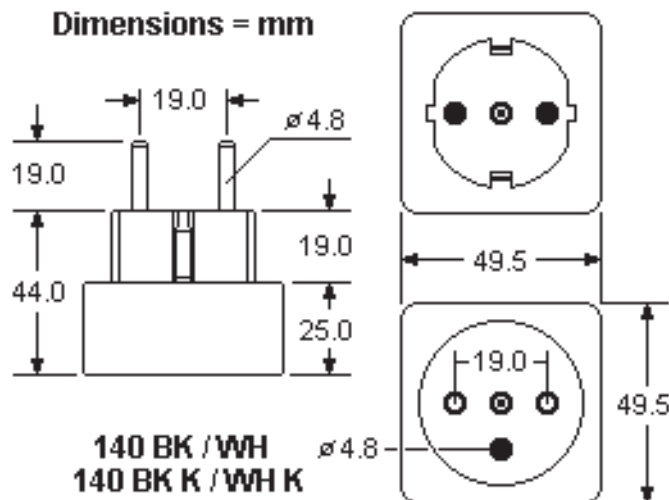

Adaptor Plugs Germany to France / Belgium

Adaptor Plug with earthing contact, from German SCHUKO socket outlet with double earthing contact to French / Belgium socket with earthing pin, available without or with shuttered socket, thermoplastic.

Umwandlungsstecker mit Schutzkontakt, von deutscher Schutzkontaktsteckdose auf französisch / belgische Steckdose mit Stifterdung, lieferbar ohne oder mit Kinderschutzeinrichtung, Thermoplast.

140 WH

Catalog No.	Color	Description	Weight/ea	VPE/Pack	EDP-No.
140 BK	Black	Adaptor Plug Germany to France	38 g	25	109569
140 WH	White	Adaptor Plug Germany to France	38 g	25	109568
140 BK K	Black	Adaptor Plug, w/Shuttered Socket	43 g	25	109571
140 WH K	White	Adaptor Plug, w/Shuttered Socket	43 g	25	109570