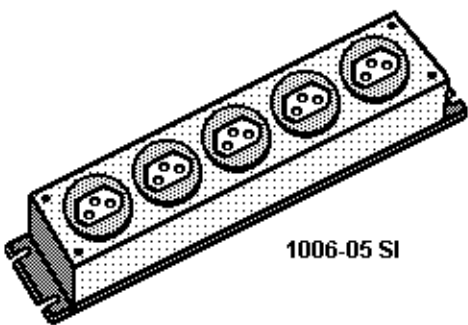

1005-05 SI

1006-05 SI

1 to 12-way mains distribution strips, with earthing contact, Switzerland version typ 13, hard-PVC-profil housing, standard cover colour is silver-grey, further versions in black, orange, brown and versions with power supply cord available on request. #1005 with illuminated switch, #1006 without switch.

1 bis 12-fach Steckdosenleisten mit Schutzkontakt, Längsform, schweizer Ausführung Typ 13, Gehäuse aus Hart-PVC-Profil, Standard Abdeckkappe ist silbergrau, weitere Versionen in schwarz, orange, braun und Versionen mit Netzleitung auf Anfrage lieferbar. Serie #1005 mit beleuchtetem Schalter, Serie #1006 ohne Schalter.

Catalog Number	Description	UPE/Pack
1005-05 SI	5-way outlet strip, silver-grey, switched, SEU	10
1005-06 SI	6-way outlet strip, silver-grey, switched, SEU	10
1006-05 SI	5-way outlet strip, silver-grey, SEU	10
1006-06 SI	6-way outlet strip, silver-grey, SEU	10