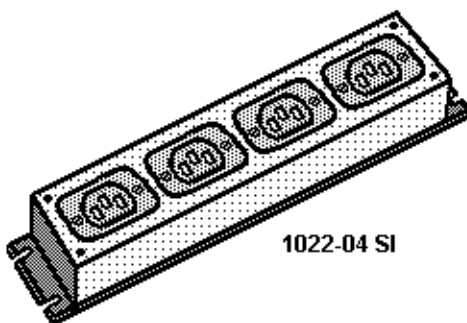

1021-04 SI

1022-04 SI

1 to 12-way outlet strips, with CEE female connector 65°C with earthing contact, hard-PVC-profil housing, standard cover colour is silver-grey, further versions in black, orange, brown and versions with power supply cord available on request, according VDE 0625/11.87, EN 60320. Series #1021 with illuminated switch, Series #1022 without switch.

1 bis 12-fach Steckdosenleisten, mit CEE-Gerätesteckdosen 65°C, mit Schutzkontakt, Gehäuse aus Hart-PVC-Profil, Standard Abdeckkappe ist silbergrau, Versionen in schwarz, orange, braun und Versionen mit Netzleitung auf Anfrage lieferbar, nach VDE 0625/11.87, EN 60320. Serie #1021 mit beleuchtetem Schalter, Serie #1022 ohne Schalter.

Catalog Number	Description	UPE/Pack
1021-04 SI	4-way CEE outlet strip, silver-grey, switched	10
1022-04 SI	4-way CEE outlet strip, silver-grey	10