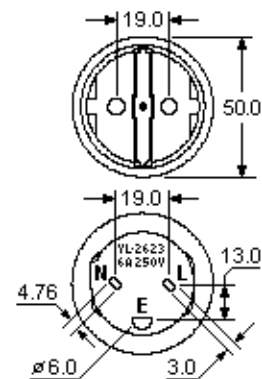

## INDUSTRIAL ADAPTOR PLUG

DENMARK

YL-2623

SCHUKO

Dimensions = mm

Umwandlungsstecker mit Schutzkontakt,  
von dänischer Schutzkontaktsteckdose  
auf deutsche SCHUKO (Schutzkontakt)  
Steckdose. Gespritzte Ausführung.

Rating: 6A 250V AC  
Insulation Resistance: 100 MΩ  
Dielectric Voltage: 2000V/sec  
Material: PUC molded

Molded PUC adapter plug with  
grounding contact, from Denmark  
socket outlet with earthing  
contact to German SCHUKO socket  
outlet with grounding contact.

Inner assembled AWM 1015 #18 AWG

Brown and Blue: L = 16mm  
Green/Yellow: L = 27mm

Catalog No.	Color	Beschreibung	Description	Wght/ea	UPE/Pack	EDP-No
YL-2623	Black	Umwandlungsstecker, DENMARK: SCHUKO	Adapter Plug	96g	500	118658
		EXPORT ONLY	NUR EXPORT			