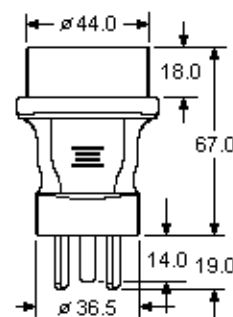

## INDUSTRIAL ADAPTOR PLUG

DENMARK

YL-2623

SCHUKO

Dimensions = mm

Umwandlungsstecker mit Schutzkontakt,  
von dänischer Schutzkontaktsteckdose  
auf deutsche SCHUKO (Schutzkontakt)  
Steckdose. Gespritzte Ausführung.

Rating: 6A 250V AC  
Insulation Resistance: 100 MΩ  
Dielectric Voltage: 2000V/sec  
Material: PUC molded

Molded PUC adapter plug with  
grounding contact, from Denmark  
socket outlet with earthing  
contact to German SCHUKO socket  
outlet with grounding contact.

Inner assembled AWM 1015 #18 AWG

Brown and Blue: L = 16mm  
Green/Yellow: L = 27mm

Catalog No.	Color	Beschreibung	Description	Wght/ea	UPE/Pack	EDP-No
YL-2623	Black	Umwandlungsstecker, DENMARK: SCHUKO	Adapter Plug	96g	500	118658
		EXPORT ONLY	NUR EXPORT			