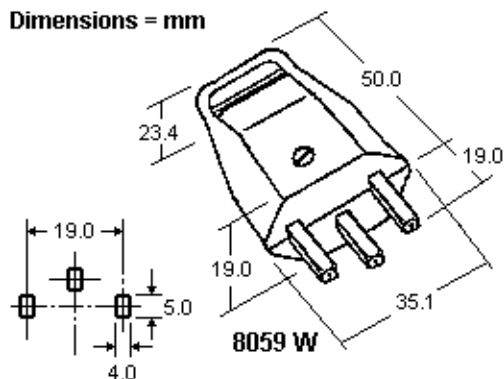

Switzerland

8059 S

Dimensions = mm

Netzstecker SEU Typ 23

Körper aus Thermoplast,
L+N+PE, 16 Amp, 250 Volt AC,
Temperaturbereich 0°C bis +80°C

Power Plugs SEU Type 23

Thermoplastic Body, 2-Pole 3-Wire
Grounding, 16 Amps, 250 Volts AC,
Temperatur Range 0°C to +80°C

Catalog No.	Color	Bezeichnung	Description	Wght/ea	UPE/Pack	EDP-No
8059 S	Black	Stecker Typ 23	Plug SEU Type 23	31g	100/10	114987
8059 W	White	Stecker Typ 23	Plug SEU Type 23	31g	100/10	116044