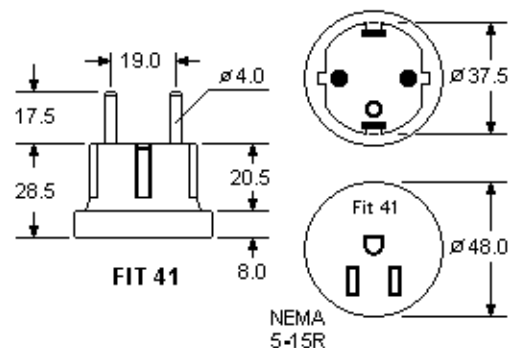

FIT 41

Dimensions = mm

FIT Adapter, die am meisten anerkannten Adapter, ermöglichen dem Reisenden auf einfache Weise, seine Elektrogeräte und sein -zubehör im Ausland zu gebrauchen.

- ◆ Während Reisen im Ausland brauchen die Stecker nicht ausgewechselt zu werden.
- ◆ Hergestellt aus ABS, weiss.
- ◆ Reisestecker der "FIT-Reihe" wandeln die Spannung NICHT um.