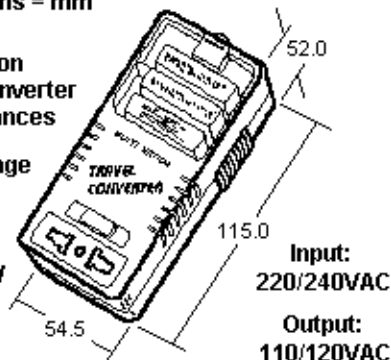

USA 200

Dimensions = mm

Multi Nation
Travel Converter
for Applianceswith Voltage
Selector50W up
to 1600WInput:
220/240VACOutput:
110/120VAC

MULTI-NATION TRAVEL CONVERTER

Dieser Spannungsumwandler ist in zwei Versionen lieferbar:

- ◆ USA200: Umwandlung von 230V in 110V
Verwendung von 50W bis 1600W
- ◆ 80400 : Umwandlung von 110V in 230V
Verwendung bis max 50 Watt.

Der Transformator ist abschaltbar.
Reisesteckerteil für 4 Steck-Systeme.
Nicht für den Dauergebrauch geeignet!

This Voltage Converter is available
in two versions:

- ◆ USA200: Converts 230V to 110V
used from 50W to 1600W
- ◆ 80400 : Converts 110V to 230V
used up to 50 Watts max.

The transformer can be disconnected.
Travel plug connection for 4 systems
Not for continuous use!