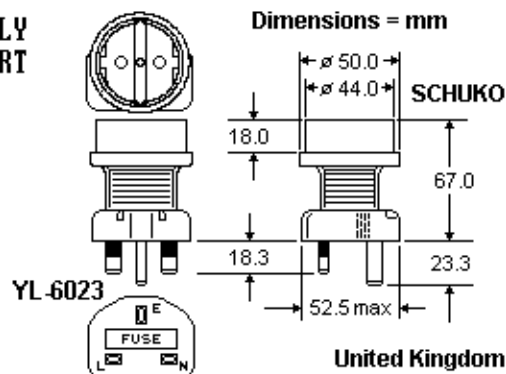

**United  
Kingdom**

FOR EXPORT ONLY  
NUR FÜR EXPORT

YL-6023

YL-6022

Umwandlungsstecker mit oder ohne Schutzkontakt, Steckdose BS 1363/A auf deutsche SCHUKO- (Schutzkontakt), Sicherung 5 Amp, oder EURO-Steckdose. Gespritzte Ausführung.

Rating: 5A 250V AC  
Insulation Resistance: 100 MΩ  
Dielectric Voltage: 2000V/sec  
Material: PUC molded

Molded PUC adapter plug with or without grounding contact, from UK BS 1363/A socket outlet to German SCHUKO, Fused 5 Amp, or EURO socket.

Inner assembled AWM 1015 #18 AWG

Brown and Blue: L = 16mm

Green/Yellow: L = 27mm  
(YL-6023 only)

Catalog No.	Color	Beschreibung	Description	Wght/ea	UPE/Pack	EDP-No
YL-6023	Black	Umwandlungsstecker, Adapter Plug UK : SCHUKO	Adapter Plug (2-Poles + Earth)	131g	100	118688
YL-6022	Black	Umwandlungsstecker, Adapter Plug UK : EURO	Adapter Plug (2-Poles only)	125g	100	119173