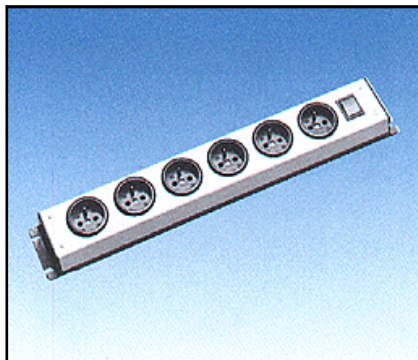

1016 - Series Outlet Strips, Switched, Sockets 90°

		PACK QTY
1016-05 SI	5-way outlet strip, silver-grey, switched	10
1016-06 SI	6-way outlet strip, silver-grey, switched	10

1 to 12-way mains distribution strips, with earthing pin, Belgium / French version, sockets turned 90°, with illuminated switch, hard-PVC-profil housing, standard cover colour is silver-grey, further versions in black, orange, brown and versions with power supply cord available on request.
1 bis 12-fach Steckdosenleisten mit Stifterdung, belgisch / französische Version, Einstecknester um 90° gedreht, mit beleuchtetem Schalter, Gehäuse aus Hart-PVC-Profil, Standard Abdeckkappe ist silbergrau, Versionen in schwarz, orange, braun und Versionen mit Netzleitung auf Anfrage lieferbar.

1016-06 SI K	6-way outlet strip, silver-grey, child-proof, switched	10

As above, but with child-proof device, further colours and versions available on request.
wie oben, jedoch mit Kinderschutz, weitere Farben und Versionen auf Anfrage lieferbar.