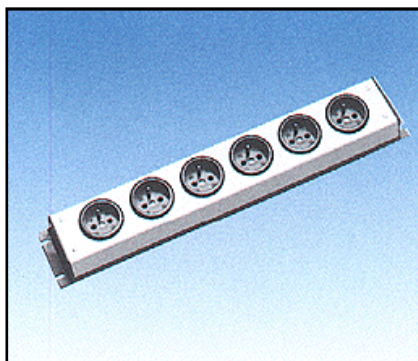

1017 - Series Outlet Strips, Sockets 90°

		PACK QTY
1017-05 SI	5-way outlet strip, silver-grey	10
1017-06 SI	6-way outlet strip, silver-grey	10

1 to 12-way mains distribution strips, with earthing pin, Belgium / French version, sockets turned 90°, without switch, hard-PVC-profil housing, standard cover colour is silver-grey, further versions in black, orange, brown and versions with power supply cord available on request.
1 bis 12-fach Steckdosenleisten mit Stifterdung, belgisch / französische Version, Einstecknester um 90° gedreht, ohne Schalter, Gehäuse aus Hart-PVC-Profil, Standard Abdeckkappe ist silbergrau, Versionen in schwarz, orange, braun und Versionen mit Netzleitung auf Anfrage lieferbar.

1017-06 SI K	6-way outlet strip, silver-grey, child-proof	10

As above, but with child-proof device, further colours and versions available on request.
wie oben, jedoch mit Kinderschutz, weitere Farben und Versionen auf Anfrage lieferbar.