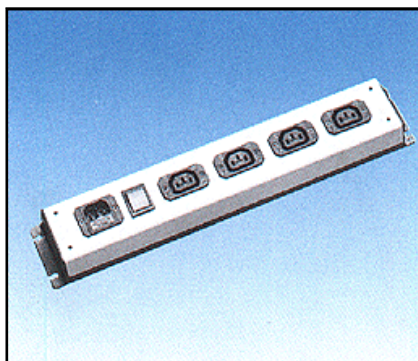

1025 and 1026 - Series CEE Outlet Strips, Fused

		PACK QTY
1025-04 SI	4-way outlet strip, silver-grey, fused, switched	10

1 to 12-way CEE outlet strips w/female connector 65°C w/earthing contact, w/illuminated switch, power supplied through CEE male connector 65°C fused 10A, hard-PVC-profil housing, standard cover colour is silver-grey, further versions black, orange & brown available, according VDE 0625/11.87, EN 60320.
1 bis 12-fach CEE-Gerätesteckdosenleisten 65°C mit Schutzkontakt, mit beleuchtetem Schalter, Einspeisung erfolgt über CEE-Gerätestecker 65°C abgesichert 10A, Gehäuse Hart-PVC-Profil, Abdeckkappe silbergrau, Versionen schwarz, orange und braun lieferbar, nach VDE 0625/11.87, EN 60320.

1026-04 SI	4-way outlet strip, silver-grey, fused	10

As above, but without switch, further colours and versions available on request.
wie oben, jedoch ohne Schalter, weitere Farben und Versionen auf Anfrage lieferbar.