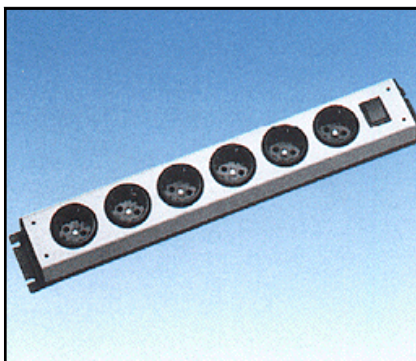

1056 - Series Outlet Strips, Switched, Sockets 35°

		PACK QTY
1056-05 SI	5-way outlet strip, silver-grey	10
1056-06 SI	6-way outlet strip, silver-grey	10

1 to 18-way mains distribution strips, with earthing contact, sockets turned 35°, with illuminated switch, hard-PVC-profil housing, standard cover colour is silver-grey, further versions in black, orange, brown and versions with power supply cord available on request, DIN 49 440.

1 bis 18-fach Steckdosenleisten mit Schutzkontakt, Längsform, Einstecknester um 35° gedreht, mit beleuchtetem Schalter, Gehäuse aus Hart-PVC-Profil, Standard Abdeckkappe ist silbergrau, weitere Versionen in schwarz, orange, braun und Versionen mit Netzleitung auf Anfrage lieferbar, DIN 49 440.