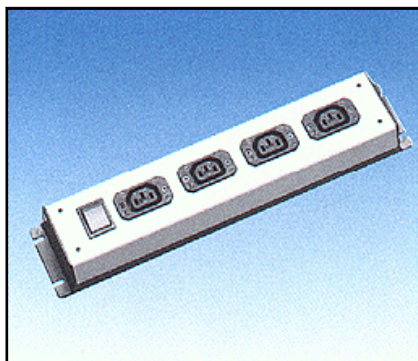

1021 and 1022 - Series CEE Outlet Strips

		PACK QTY
1021-04 SI	4-way outlet strip, silver-grey, switched	10

1 to 12-way outlet strips, with CEE female connector 65°C w/earthing contact, with illuminated switch, hard-PVC-profil housing, standard cover colour is silver-grey, further versions in black, orange, brown and with power supply cord available on request, according VDE 0625/11.87, EN 60320.
1 bis 12-fach Steckdosenleisten, mit CEE-Gerätesteckdosen 65°C, mit Schutzkontakt, mit beleuchtetem Schalter, Gehäuse aus Hart-PVC-Profil, Standard Abdeckkappe ist silbergrau, Versionen in schwarz, orange, braun und mit Netzleitung auf Anfrage lieferbar, nach VDE 0625/11.87, EN 60320.

1022-04 SI	4-way outlet strip, silver-grey	10

As above, but without switch, further colours and versions available on request.
wie oben, jedoch ohne Schalter, weitere Farben und Versionen auf Anfrage lieferbar.