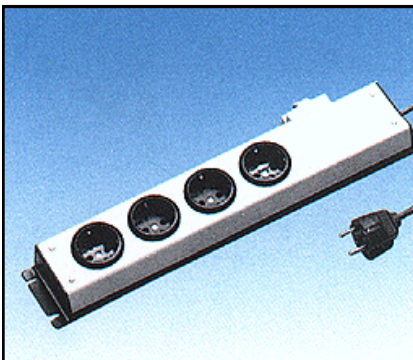

1037 ZL - Series Outlet Strips, with GFCI

PACK QTY

1037-04 SI ZL014 4-way outlet strip, silver-grey, with GFCI 10

1037-06 SI ZL014 6-way outlet strip, silver-grey, with GFCI 10

4-way or 6-way power outlet strips, with earthing contact, with GFCI (Ground Fault Circuit Interruptor) 16 Amp. 230V 2-pole, with power supply cord - length 1.4m H05VVF3G1, hard-PVC-profil housing, standard cover colour is silver-grey, further versions in black, orange and brown available on request.

4-fach oder 6-fach Steckdosenleisten mit Schutzkontakt, Längsform, mit FI-Schutzschalter 16 Amp. 230V 2-polig, mit Netzleitung - Länge 1.4m H05VVF3G1, Gehäuse aus Hart-PVC-Profil, Standard Abdeckkappe ist silbergrau, weitere Versionen in schwarz, orange und braun auf Anfrage lieferbar.