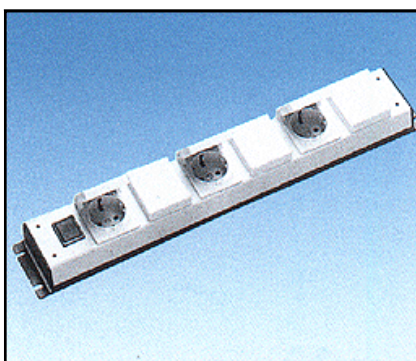

1 bis 18-fach Steckdosenleisten mit Schutzkontakt, Längsform, Einstecknester um 90° gedreht, mit beleuchtetem Schalter, Gehäuse aus Hart-PVC-Profil, Standard Abdeckkappe ist silbergrau, weitere Versionen in schwarz, orange, braun und Versionen mit Netzleitung auf Anfrage lieferbar, DIN 49 440.

1 bis 18-fach Steckdosenleisten mit Schutzkontakt, Längsform, Einstecknester um 35° gedreht, mit beleuchtetem Schalter, Gehäuse aus Hart-PVC-Profil, Standard Abdeckkappe ist silbergrau, weitere Versionen in schwarz, orange, braun und Versionen mit Netzleitung auf Anfrage lieferbar, DIN 49 440.

1 bis 18-fach Steckdosenleisten mit Schutzkontakt, Längsform, Einstecknester um 35° gedreht, ohne Schalter, Gehäuse aus Hart-PVC-Profil, Standard Abdeckkappe ist silbergrau, weitere Versionen in schwarz, orange, braun und Versionen mit Netzleitung auf Anfrage lieferbar, DIN 49 440.