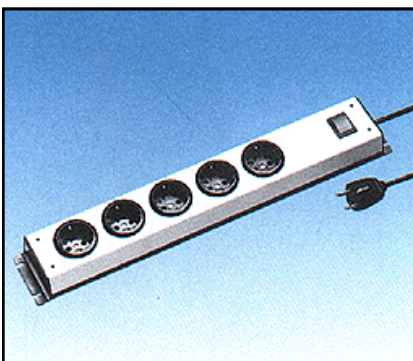

1038 ZL - Series Outlet Strips, with Filter

PACK QTY

1038-05 SI ZL014 5-way outlet strip, silver-grey, with filter 10

5-way power outlet strips, with earthing contact, with built-in interference suppression filter 6.5 Amp., with illuminated switch, with power supply cord - length 1.4m H05VVF3G1, hard-PVC-profil housing, standard cover colour is silver-grey, further versions in black, orange and brown available on request.

Fünffach Steckdosenleisten mit Schutzkontakt, Längsform, mit Störschutzfilter 6.5 Amp. mit beleuchtetem Schalter, mit Netzleitung - Länge 1.4m H05VVF3G1, Gehäuse aus Hart-PVC-Profil, Standard Abdeckkappe ist silbergrau, weitere Versionen in schwarz, orange und braun auf Anfrage lieferbar.