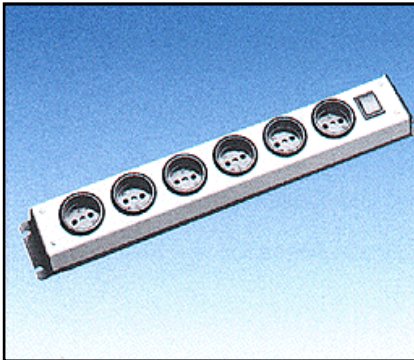

1003 - Series Outlet Strips, Switched, Sockets 90°

		PACK QTY
1003-05 SI	5-way outlet strip, silver-grey, switched	10
1003-06 SI	6-way outlet strip, silver-grey, switched	10

1 to 12-way mains distribution strips, without earthing contact, sockets turned 90°, with illuminated switch, hard-PVC-profil housing, standard cover colour is silver-grey, further versions in black, orange, brown and versions with power supply cord available on request.

1 bis 12-fach Steckdosenleisten ohne Schutzkontakt, Längsform, Einstecknester um 90° gedreht, mit beleuchtetem Schalter, Gehäuse aus Hart-PVC-Profil, Standard Abdeckkappe ist silbergrau, weitere Versionen in schwarz, orange, braun und Versionen mit Netzleitung auf Anfrage lieferbar.

1003-06 SI K	6-way outlet strip, silver-grey, child-proof, switched	10

As above, but with child-proof device, further colours and versions available on request.

wie oben, jedoch mit Kinderschutz, weitere Farben und Versionen auf Anfrage lieferbar.