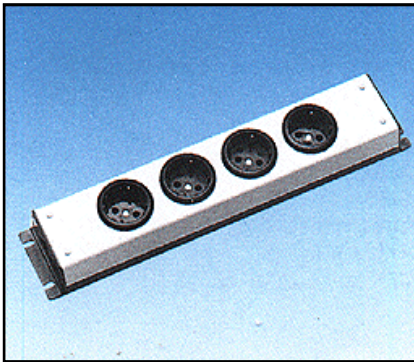

1054 - Series Outlet Strips

		PACK QTY
1054-04 SI	4-way outlet strip, silver-grey	10

1 to 6-way mains distribution strips, with earthing contact, without switch, build-in Wieland plug and socket #ST18/3, hard-PVC-profil housing, standard cover colour is silver-grey, further versions in black, orange, brown and versions with power supply cord available on request.

1 bis 6-fach Steckdosenleisten mit Schutzkontakt, Längsform, ohne Schalter, eingebauter Wieland Stecker und Dose #ST18/3, Gehäuse aus Hart-PVC-Profil, Standard Abdeckkappe ist silbergrau, weitere Versionen in schwarz, orange, braun und Versionen mit Netzleitung auf Anfrage lieferbar.