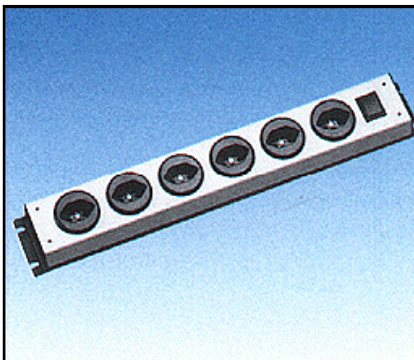

1005 and 1006 - Series Outlet Strips, SEV

		PACK QTY
1005-05 SI	5-way outlet strip, silver-grey, switched, SEV	10
1005-06 SI	6-way outlet strip, silver-grey, switched, SEV	10

1 to 12-way mains distribution strips, with earthing contact, Switzerland version typ 13, with illuminated switch, hard-PVC-profil housing, standard cover colour is silver-grey, further versions in black, orange, brown and versions with power supply cord available on request.

1 bis 12-fach Steckdosenleisten mit Schutzkontakt, Längsform, schweizer Ausführung Typ 13, mit beleuchtetem Schalter, Gehäuse aus Hart-PVC-Profil, Standard Abdeckkappe ist silbergrau, weitere Versionen in schwarz, orange, braun und Versionen mit Netzleitung auf Anfrage lieferbar.

1006-05 SI	5-way outlet strip, silver-grey, SEV	10

1006-06 SI	6-way outlet strip, silver-grey, SEV	10

As above, but without switch, further colours and versions available on request.

wie oben, jedoch ohne Schalter, weitere Farben und Versionen auf Anfrage lieferbar.