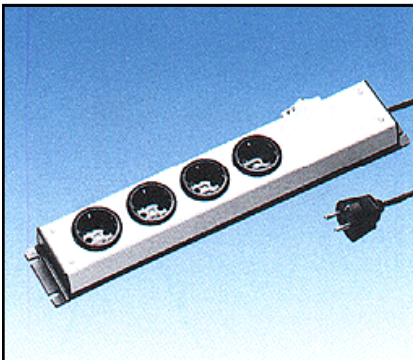

1036 ZL - Series Outlet Strips, with Circuit Breaker

PACK QTY

1036-04 SI ZL014 4-way outlet strip, silver-grey, w/circuit breaker 10

4 to 12-way power outlet strips, with earthing contact, with circuit breaker 10 Amp. 2-pole, with power supply cord - length 1.4m H05VVF3G1, hard-PVC-profil housing, standard cover colour is silver-grey, further versions in black, orange, brown and versions up to 12 outlets available on request.

4 bis 12-fach Steckdosenleisten mit Schutzkontakt, Längsform, mit Leistungsschutzschalter 10 Amp. 2-polig, mit Netzleitung - Länge 1.4m H05VVF3G1, Gehäuse aus Hart-PVC-Profil, Standard Abdeckkappe ist silbergrau, weitere Versionen in schwarz, orange, braun und Versionen mit bis zu 12 Steckdosen auf Anfrage lieferbar.