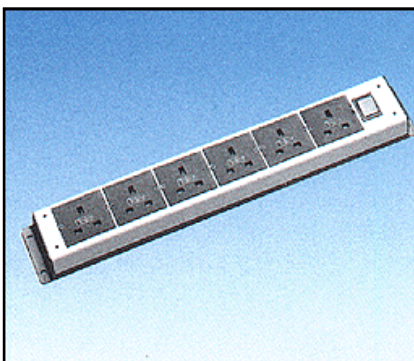

1009 and 1008 - Series Outlet Strips, BS 1363

		PACK QTY
1009-06 SI	6-way outlet strip, silver-grey, switched, BS1363	10

1 to 12-way mains distribution strips, with earthing contact, British version 13 Amp. BS 1363, with illuminated switch, hard-PVC-profil housing, standard cover colour is silver-grey, further versions in black, orange, brown and versions with power supply cord available on request.

1 bis 12-fach Steckdosenleisten mit Schutzkontakt, Längsform, englische Ausführung 13A BS 1363, mit beleuchtetem Schalter, Gehäuse aus Hart-PVC-Profil, Standard Abdeckkappe ist silbergrau, weitere Versionen in schwarz, orange, braun und Versionen mit Netzleitung auf Anfrage lieferbar.

1008-06 SI	6-way outlet strip, silver-grey, BS1363	10

As above, but without switch, further colours and versions available on request.

wie oben, jedoch ohne Schalter, weitere Farben und Versionen auf Anfrage lieferbar.