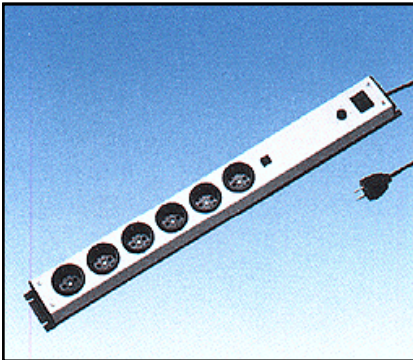

1035 ZL - Series Surge Suppression Power Strips

PACK QTY

1035-05 SI ZL014 5-way surge suppression strip, silver-grey 10

5-way surge suppression power strips, with earthing contact, with interference filter 6.5 Amp., with illuminated switch, with power supply cord - length 1.4m H05VVF3G1, hard-PVC-profil housing, standard cover colour is silver-grey, further versions in black, orange and brown available on request.

Fünffach Steckdosenleisten mit Schutzkontakt, Längsform, mit Störschutzfilter 6.5 Amp., mit beleuchtetem Schalter, mit Netzleitung - Länge 1.4m H05VVF3G1, Gehäuse aus Hart-PVC-Profil, Standard Abdeckkappe ist silbergrau, weitere Versionen in schwarz, orange und braun auf Anfrage lieferbar.