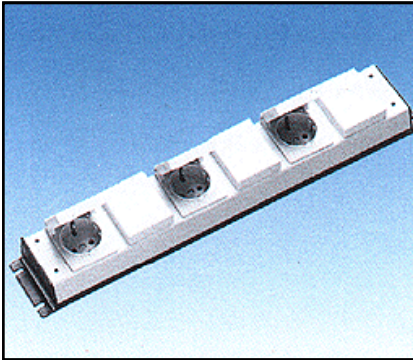

1019 - Series Outlet Strips, with Hinged Lids

PACK QTY

1019-06 SI 6-way outlet strip, silver-grey, 6 x socket #477 10

1 to 18-way mains distribution strips, with earthing contact, with hinged lid, without switch, hard-PVC-profil housing, standard cover colour is silver-grey, further versions in black, orange, brown and versions with power supply cord available on request.

1 bis 18-fach Steckdosenleisten mit Schutzkontakt, Längsform, mit Klappdeckel, ohne Schalter, Gehäuse aus Hart-PVC-Profil, Standard Abdeckkappe ist silbergrau, weitere Versionen in schwarz, orange, braun und Versionen mit Netzleitung auf Anfrage lieferbar.

These profile strips can also be fitted with the chassis sockets series #476, #477, #478 and/or #479 illustrated later in this catalogue section.

Diese Profileleisten können auch mit den Klappdeckel-Steckdosen der Serien #476, #477, #478 und/oder #479 bestückt werden, welche später in dieser Katalog-Sektion abgebildet sind.