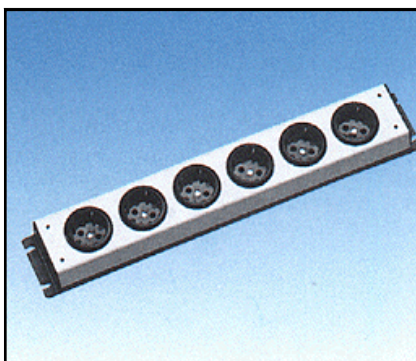

1 bis 18-fach Steckdosenleisten mit Schutzkontakt, Längsform, Einstecknester um 90° gedreht, mit beleuchtetem Schalter, Gehäuse aus Hart-PVC-Profil, Standard Abdeckkappe ist silbergrau, weitere Versionen in schwarz, orange, braun und Versionen mit Netzleitung auf Anfrage lieferbar, DIN 49 440.

1 bis 18-fach Steckdosenleisten mit Schutzkontakt, Längsform, Einstecknester um 90° gedreht, ohne Schalter, Gehäuse aus Hart-PVC-Profil, Standard Abdeckkappe ist silbergrau, weitere Versionen in schwarz, orange, braun und Versionen mit Netzleitung auf Anfrage lieferbar, DIN 49 440.

1 bis 18-fach Steckdosenleisten mit Schutzkontakt, Längsform, Einstecknester um 35° gedreht, mit beleuchtetem Schalter, Gehäuse aus Hart-PVC-Profil, Standard Abdeckkappe ist silbergrau, weitere Versionen in schwarz, orange, braun und Versionen mit Netzleitung auf Anfrage lieferbar, DIN 49 440.