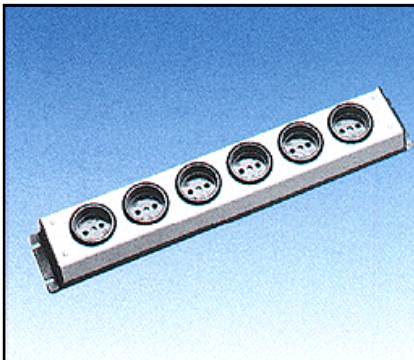

1004 - Series Outlet Strips, Sockets 90°

		PACK QTY
1004-05 SI	5-way outlet strip, silver-grey	10
1004-06 SI	6-way outlet strip, silver-grey	10

1 to 12-way mains distribution strips, without earthing contact, sockets turned 90°, without switch, hard-PVC-profil housing, standard cover colour is silver-grey, further versions in black, orange, brown and versions with power supply cord available on request.

1 bis 12-fach Steckdosenleisten ohne Schutzkontakt, Längsform, Einstecknester um 90° gedreht, ohne Schalter, Gehäuse aus Hart-PVC-Profil, Standard Abdeckkappe ist silbergrau, weitere Versionen in schwarz, orange, braun und Versionen mit Netzleitung auf Anfrage lieferbar.

1004-06 SI K	6-way outlet strip, silver-grey, child-proof	10

As above, but with child-proof device, further colours and versions available on request.

wie oben, jedoch mit Kinderschutz, weitere Farben und Versionen auf Anfrage lieferbar.