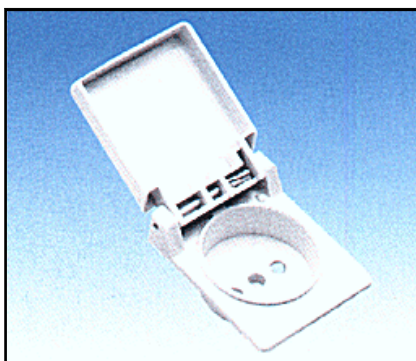

476 - Series Flush-Type Sockets, with Hinged Lid

PACK QTY

476 WH	Flush-type socket outlet, w/hinged lid	100

Flush-type socket outlet without earthing contact, 2piece construction, spring-flap cover, fastened to base of socket outlet.
Einbauseteckdose ohne Schutzkontakt, 2teilig, mit Klappdeckel, Befestigung erfolgt über Steckdosensockel.

476 WH K	Flush-type socket outlet, w/hinged lid, child-proof	100

As above, but with child-proof device.
wie oben, jedoch mit Kinderschutz.