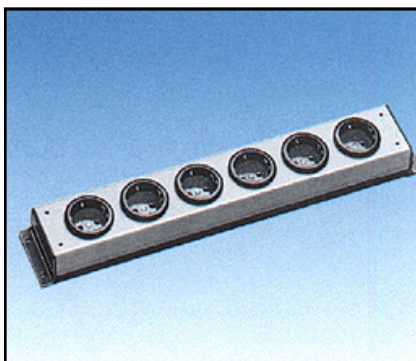

1002 - Series Outlet Strips, Sockets 90°

		PACK QTY
1002-05 SI	5-way outlet strip, silver-grey, VDE, KEMA	10
1002-06 SI	6-way outlet strip, silver-grey, VDE, KEMA	10

1 to 18-way mains distribution strips, with earthing contact, sockets turned 90°, without switch, hard-PVC-profil housing, standard cover colour is silver-grey, further versions in black, orange, brown and versions with power supply cord available on request, DIN 49 440.

1 bis 18-fach Steckdosenleisten mit Schutzkontakt, Längsform, Einstecknester um 90° gedreht, ohne Schalter, Gehäuse aus Hart-PVC-Profil, Standard Abdeckkappe ist silbergrau, weitere Versionen in schwarz, orange, braun und Versionen mit Netzleitung auf Anfrage lieferbar, DIN 49 440.

1002-06 SI K	6-way outlet strip, silver-grey, child-proof, VDE, KEMA	10

As above, but with child-proof device, further colours and versions available on request.

wie oben, jedoch mit Kinderschutz, weitere Farben und Versionen auf Anfrage lieferbar.