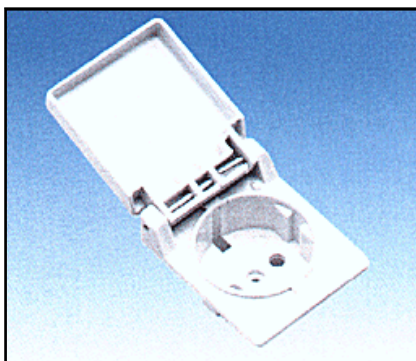

477 - Series Flush-Type Sockets, with Hinged Lid

PACK QTY

477 WH	Flush-type socket outlet, w/hinged lid	100

Flush-type socket outlet with earthing contact, 2piece construction, spring-flap cover, fastened to base of socket outlet.
Einbauseteckdose mit Schutzkontakt, 2teilig, mit Klappdeckel, Befestigung erfolgt über Steckdosensockel.

477 WH K	Flush-type socket outlet, w/hinged lid, child-proof	100

As above, but with child-proof device.
wie oben, jedoch mit Kinderschutz.