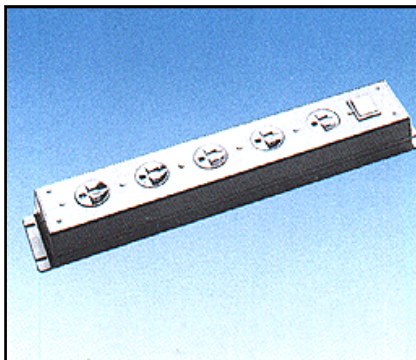

1027 and 1028 - Series Outlet Strips, American Model

PACK QTY

1027-05 SI	5-way outlet strip, silver-grey, switched	10

1 to 12-way outlet strips, with earthing contact, American model 15 Amp./125V, with illuminated switch, hard-PVC-profil housing, standard cover colour is silver-grey, further versions in black, orange, brown and versions with power supply cord available on request.
1 bis 12-fach Steckdosenleisten, mit Schutzkontakt, amerikanische Ausführung 15 Amp./125V, mit beleuchtetem Schalter, Gehäuse aus Hart-PVC-Profil, Standard Abdeckkappe ist silbergrau, weitere Versionen in schwarz, orange, braun und Versionen mit Netzleitung auf Anfrage lieferbar.

1028-05 SI	5-way outlet strip, silver-grey	10

As above, but without switch, further colours and versions available on request.
wie oben, jedoch ohne Schalter, weitere Farben und Versionen auf Anfrage lieferbar.