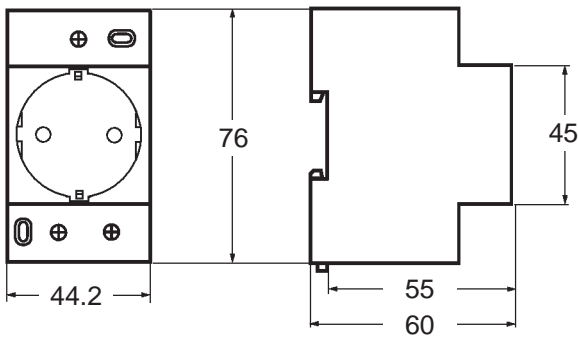

DIN-Rail Mount Sockets Overall Height 55 mm to 60 mm

Self-locking DIN-Rail mount socket outlets, gray, Germany/Austria and France versions

Einzel-Aufraststeckdosen für DIN-Schiene
Bauhöhen von 55 bis 60 mm, grau

564

567, 568, 569

571, 572

Catalog No.	Description	Weight/ea	VPE/Pack	EDP-No.
571 GY	55 mm, VDE/ÖVE	123 g	10	121232
572 GY	60 mm, VDE/ÖVE	137 g	10	121233
568 GY	55 mm, VDE	139 g	10	121235
567 GY	58 mm, VDE	143 g	10	121234
569 GY	60 mm, VDE	147 g	10	121236
564 GY	60 mm, NF (France)	125 g	10	121237