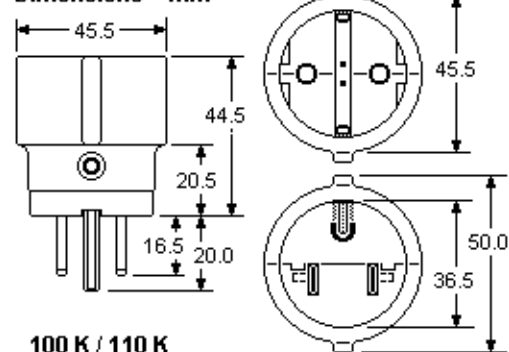

110 K

100 K

Dimensions = mm

100 K / 110 K

Umwandlungsstecker mit Schutzkontakt, von amerikanischer Schutzkontaktsteckdose 15 A auf deutsche Schutzkontaktsteckdose. Duroplast Typ 31/131.5, grau.

Adapter plug with earthing contact, from American socket 15 Amp. with earthing contact to German socket outlet with earthing contact. Thermosetting plastic typ 31/131.5, grey.

Catalog No.	Color	Beschreibung	Description	Wght/ea	UPE/Pack	EDP-No
100 K	Grey	Umwandlungsstecker, USA 15A/125V	Adapter Plug	51g	20	107501
110 K	Grey	Umwandlungsstecker, USA 15A/250V	Adapter Plug	51g	20	114111